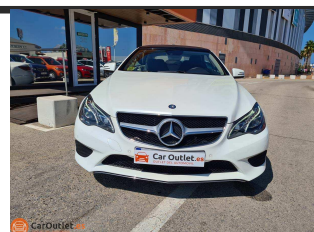

CarOutlet.es
OUTLET DEL AUTOMOVIL

+(34) 670 728 684 - 611 624 719 - CarOutlet.es

Mercedes E Class 2014 - AUTO - CABRIO

27,995 €

Automatik - Diesel - 62.117 km

EIGENSCHAFTEN

- Marke **Mercedes**
- Modell **E Class**
- Matrícula **5458HWV**
- Jahr **2014**
- Kilometerstand **62117 km**
- Hubraum **2.1 L**
- Variante **E-250 CDI G-Tronic 204Hp**
- Getriebe **automatik**
- Kraftstoff **diesel**
- Karosserieform **cabrio**
- Türen **5**
- Innenfarbe **braun**
- Aussenfarbe **weiß**

INNEN:

Anzahl der Sitze 4, Parksensoren vorder- und rückseite, Innendesign ledersitze, Klima klimautomatik, USB, Regensensor, Bordcomputer, Navigationssystem, Multifunktionslenkrad, Hill assist, Isofix (Kindersitze), Freisprecheinrichtung, Elektrische Fensterheber, Elektr. Seitenspiegel, Elektrische Sitzverstellung, Sitzheizung, Tempomat tempomat, Bluetooth

AUßEN:

Klappspiegel außen, Leichtmetallräder, Metallisch

AUSTATTUNG:

Xenon-Scheinwerfer, Traktionskontrolle, Partikelfilter, Lichtsensor, Wegfahrsperrung, Nebelscheinwerfer, ESP, Tagfahrlicht, ABS, Airbags front- und seiten-airbags und mehr, Tyre pressure sensors