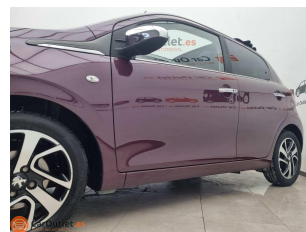

Peugeot 108 2018 - 10,995 €

Schaltgetriebe - Benzin - 74.386 km

EIGENSCHAFTEN

- Marke **Peugeot**
- Jahr **2018**
- Getriebe **schaltgetriebe**
- Türen **5**
- Modell **108**
- Kilometerstand **74386 km**
- Kraftstoff **benzin**
- Innenfarbe **schwarz**
- Matrícula **7539KJZ**
- Variante **TOP ALLURE 82HP**
- Karosserieform **fließheck**
- Aussenfarbe **bordeaux**

INNEN:

Anzahl der Sitze 4, Innendesign stoffsitze, Klima klimautomatik, Autoradio, USB, Sonnendach, Servolenkung, Bordcomputer, Rückfahrkamera, Multifunktionslenkrad, MP3-Schnittstelle, Isofix (Kindersitze), Freisprecheinrichtung, Elektrische Fensterheber, Elektr. Seitenspiegel, Zentralverriegelung, Bluetooth