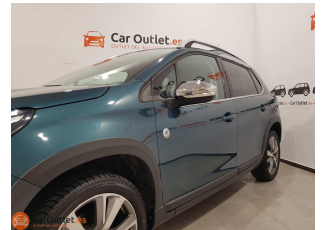

# Peugeot 2008 2016 - AUTO - 13,495 €

Automatic - Petrol - 82.336 km