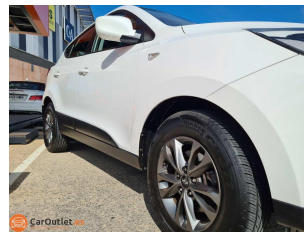

# Hyundai ix35 2014 - 14,995 €

Manual - Diesel - 87.120 km

## SPECS

- Make **Hyundai**
- Model **ix35**
- Registration **2681HZF**
- YOR **2014**
- Mileage **87120 km**
- Engine Size **1.7 L**
- Version **CRDi Klass 2WD 115Hp**
- Gearbox **manual**
- Fuel **diesel**
- Body Style **suv / crossover**
- Doors **5**
- Int Color **grey**
- Ext Color **white**