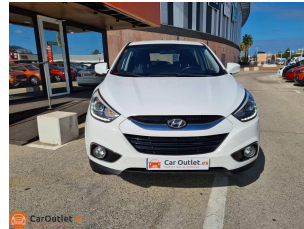

# Hyundai ix35 2014 - 14,995 €

Manual - Diesel - 87.120 km

## SPECS

- Make **Hyundai**
- Model **ix35**
- Registration **2681HZF**
- YOR **2014**
- Mileage **87120 km**
- Engine Size **1.7 L**
- Version **CRDi Klass 2WD 115Hp**
- Gearbox **manual**
- Fuel **diesel**
- Body Style **suv / crossover**
- Doors **5**
- Int Color **grey**
- Ext Color **white**