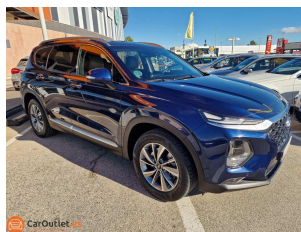

# Hyundai Santa Fe 2020 - 29,995 €

Manual - Diesel - 31.969 km

## SPECS

- Make **Hyundai**
- Model **Santa Fe**
- Registration **2246LJM**
- YOR **2020**
- Mileage **31969 km**
- Engine Size **2.2 L**
- Version **CRDi 7pax 2WD 200Hp**
- Gearbox **manual**
- Fuel **diesel**
- Body Style **suv / crossover**
- Doors **5**
- Int Color **beige**
- Ext Color **blue**