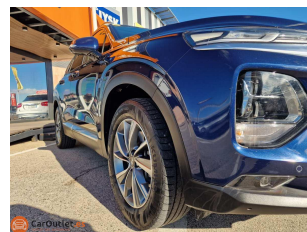

## SPECS

- Make **Hyundai**
- Model **Santa Fe**
- Registration **2246LJM**
- YOR **2020**
- Mileage **31969 km**
- Engine Size **2.2 L**
- Version **CRDi 7pax 2WD 200Hp**
- Gearbox **manual**
- Fuel **diesel**
- Body Style **suv / crossover**
- Doors **5**
- Int Color **beige**
- Ext Color **blue**