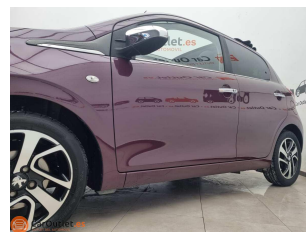

Peugeot 108 2018 - 10,995 €

Manual - Gasolina - 74.386 km

CARACTERÍSTICAS

- Marca **Peugeot**
- Año **2018**
- Transmisión **manual**
- Puertas **5**
- Modelo **108**
- (Km) **74386 km**
- Combustible **gasolina**
- Color Interior **negro**
- Matrícula **7539KJZ**
- Versión **TOP ALLURE 82HP**
- Carrocería **berlina / hatchback**
- Color Exterior **burdeos**

INTERIOR:

Plazas 4, Interior tela, Climatizador climatizador, Sintonizador / radio, USB, Techo solar, Dirección asistida, Ordenador de a bordo, Cámara de marcha atrás, Volante multifunción, Interfaz MP3, Isofix (asientos para niños), Manos libres, Elevalunas eléctricas, Espejos laterales eléctricos, Cierre centralizado, Bluetooth