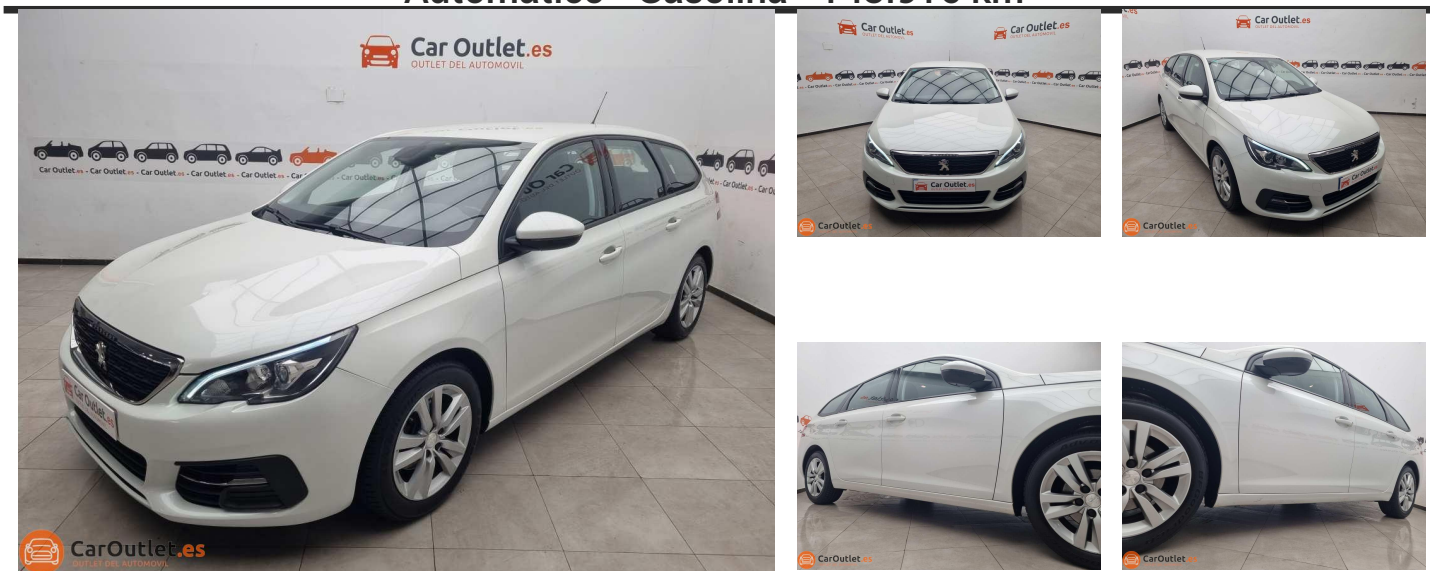

Peugeot 308 SW 2019 - AUTO

13,995 €

Automático - Gasolina - 143.916 km

CARACTERÍSTICAS

- Marca **Peugeot**
- Año **2019**
- Transmisión **automático**
- Puertas **5**
- Modelo **308 SW**
- (Km) **143916 km**
- Combustible **gasolina**
- Color Interior **negro**
- Matrícula **7095KTL**
- Versión **SW ACTIVE 130 HP AUTO**
- Carrocería **familiar / ranchera**
- Color Exterior **blanco**

INTERIOR:

Plazas 5, Sensor parking delantero y trasero, Interior tela, Climatizador climatizador, Sintonizador / radio, USB, Sistema Start/Stop, Sensor lluvia, Dirección asistida, Ordenador de a bordo, Sistema de navegación, Hill assist, Interfaz MP3, Isofix (asientos para niños), Manos libres, Elevalunas eléctricas, Espejos laterales eléctricos, Control de crucero control de crucero, Cierre centralizado, Bluetooth, Apple Car Play, Android Auto