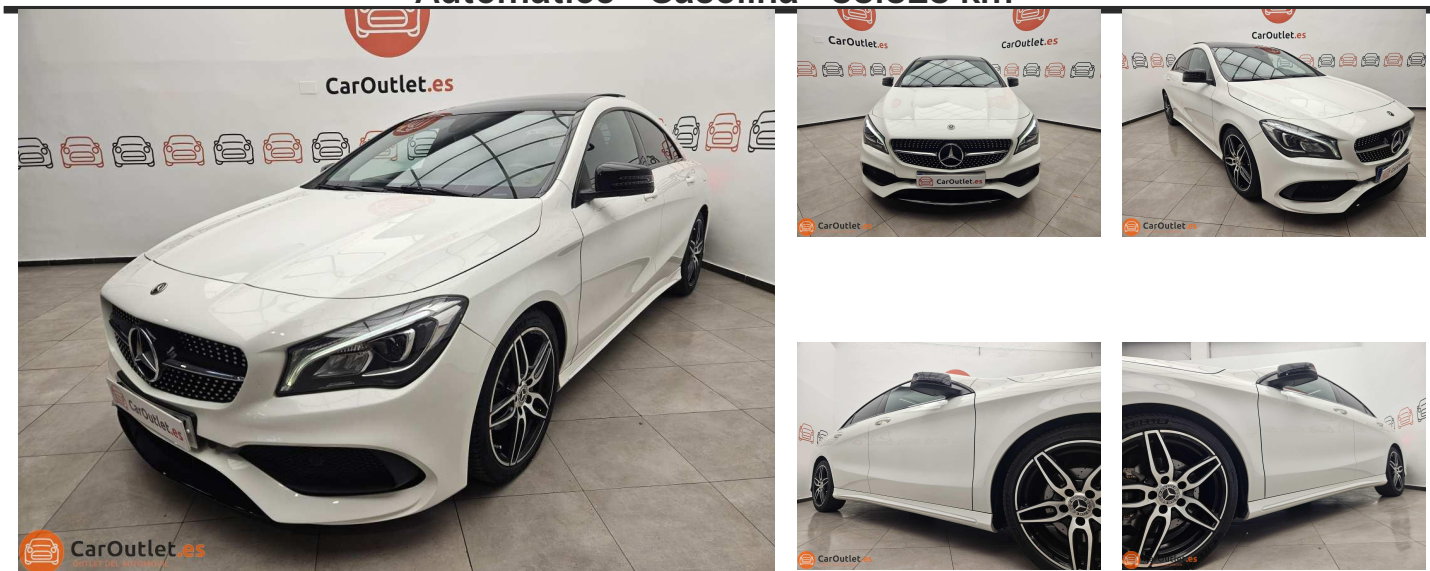

Mercedes CLA Class 2018 - AUTO

20,995 €

Automático - Gasolina - 88.828 km

CARACTERÍSTICAS

- Marca **Mercedes**
- Año **2018**
- Transmisión **automático**
- Puertas **4**
- Modelo **CLA Class**
- (Km) **88828 km**
- Combustible **gasolina**
- Color Interior **negro**
- Matrícula **1385KMY**
- Versión **CLA 180 AMG PACK 121HP**
- Carrocería **coupé**
- Color Exterior **blanco**

INTERIOR:

Plazas 5, Sensor parking delantero y trasero, Interior terciopelo, Climatizador climatizador, Sintonizador / radio, USB, Techo solar, Sistema Start/Stop, Sensor lluvia, Dirección asistida, Ordenador de a bordo, Cámara de marcha atrás, Volante multifunción, Hill assist, Interfaz MP3, Isofix (asientos para niños), Manos libres, Elevallas eléctricas, Espejos laterales eléctricos, Asientos eléctricos, Control de cruce control de cruce, Cierre centralizado, Bluetooth