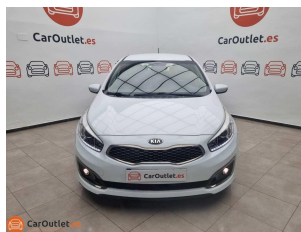

Kia Cee'd 2017 - 11,495 €

Manual - Gasolina - 23.019 km

CARACTERÍSTICAS

- Marca **Kia**
- Año **2017**
- Transmisión **manual**
- Puertas **5**
- Modelo **Cee'd**
- (Km) **23019 km**
- Combustible **gasolina**
- Color Interior **negro**
- Matrícula **1608JWZ**
- Versión **CONCEPT 120HP**
- Carrocería **berlina / hatchback**
- Color Exterior **blanco**

INTERIOR:

Plazas 5, Sensor parking trasero, Interior tela, Climatizador climatizador, Sintonizador / radio, USB, Sistema Start/Stop, Dirección asistida, Ordenador de a bordo, Volante multifunción, Hill assist, Interfaz MP3, Isofix (asientos para niños), Manos libres, Elevalunas eléctricas, Espejos laterales eléctricos, Control de crucero control de crucero, Cierre centralizado, Reproductor de CD, Bluetooth