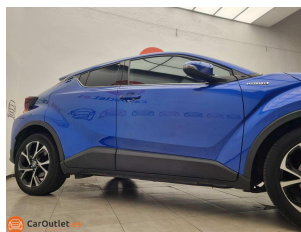

Toyota CHR 2021 - AUTO - 20,995 €

Automático - Híbrido - 47.172 km

CARACTERÍSTICAS

- Marca **Toyota**
- Año **2021**
- Transmisión **automático**
- Puertas **5**
- Modelo **CHR**
- (Km) **47172 km**
- Combustible **híbrido**
- Color Interior **negro**
- Matrícula **5831LNG**
- Versión **ADVANCE 122HP**
- Carrocería **suv / crossover**
- Color Exterior **azul eléctrico**

INTERIOR:

Plazas 5, Sensor parking delantero y trasero, Interior terciopelo, Climatizador climatizador, Control de carril, Sintonizador / radio, USB, Sistema Start/Stop, Sensor lluvia, Dirección asistida, Ordenador de a bordo, Cámara de marcha atrás, Volante multifunción, Hill assist, Interfaz MP3, Isofix (asientos para niños), Manos libres, Elevalunas eléctricas, Espejos laterales eléctricos, Control de crucero control de crucero, Bluetooth, Apple Car Play, Android Auto