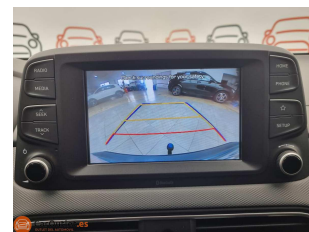

Hyundai Kona 2020 - 14,995 €

Manual - Gasolina - 60.331 km

CARACTERÍSTICAS

- Marca **Hyundai**
- Año **2020**
- Transmisión **manual**
- Puertas **5**
- Modelo **Kona**
- (Km) **60331 km**
- Combustible **gasolina**
- Color Interior **negro**
- Matrícula **1462LJT**
- Versión **KLASS TGDI 120HP**
- Carrocería **suv / crossover**
- Color Exterior **azul cian**

INTERIOR:

Plazas 5, Interior tela, Climatizador climatizador, Sintonizador / radio, USB, Sistema Start/Stop, Sensor lluvia, Dirección asistida, Ordenador de a bordo, Cámara de marcha atrás, Volante multifunción, Hill assist, Interfaz MP3, Isofix (asientos para niños), Manos libres, Elevalunas eléctricas, Espejos laterales eléctricos, Control de crucero control de crucero, Cierre centralizado, Bluetooth, Apple Car Play, Android Auto

EXTERIOR:

Bola de enganche, Baca, Llantas de aleación, Acabado metálico

EQUIPAMIENTO:

Control de tracción, Sensor de luces, Inmovilizador, Antinieblas, ESP, Luces diurnas, ABS, Airbags airbags frontales, laterales y otros

EXTRAS:

Garantía 1 año