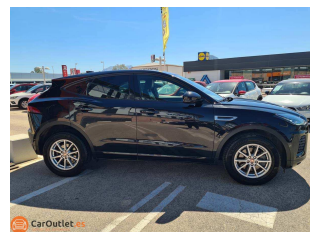

CarOutlet.es
OUTLET DEL AUTOMOVIL

+(34) 670 728 684 - 611 624 719 - CarOutlet.es

Jaguar E-Pace 2019 - AUTO

20,995 €

Automático - Diesel - 80.360 km

CARACTERÍSTICAS

- Marca **Jaguar**
- Año **2019**
- Versión **D180Hp R-Dynamic S AWD Auto**
- Carrocería **suv / crossover**
- Color Exterior **negro**
- Modelo **E-Pace**
- (Km) **80360 km**
- Transmisión **automático**
- Puertas **5**
- Matrícula **4604-KVP**
- Cilindrada **2 L**
- Combustible **diesel**
- Color Interior **negro**

INTERIOR:

Plazas 5, Sensor parking delantero y trasero, Interior cuero, Climatizador climatizador, Control de carril, USB, Sistema Start/Stop, Sensor lluvia, Ordenador de a bordo, Sistema de navegación, Cámara de marcha atrás, Volante multifunción, Hill assist, Isofix (asientos para niños), Manos libres, Elevallas eléctricas, Espejos laterales eléctricos, Control de crucero control de crucero, Bluetooth, Apple Car Play, Android Auto