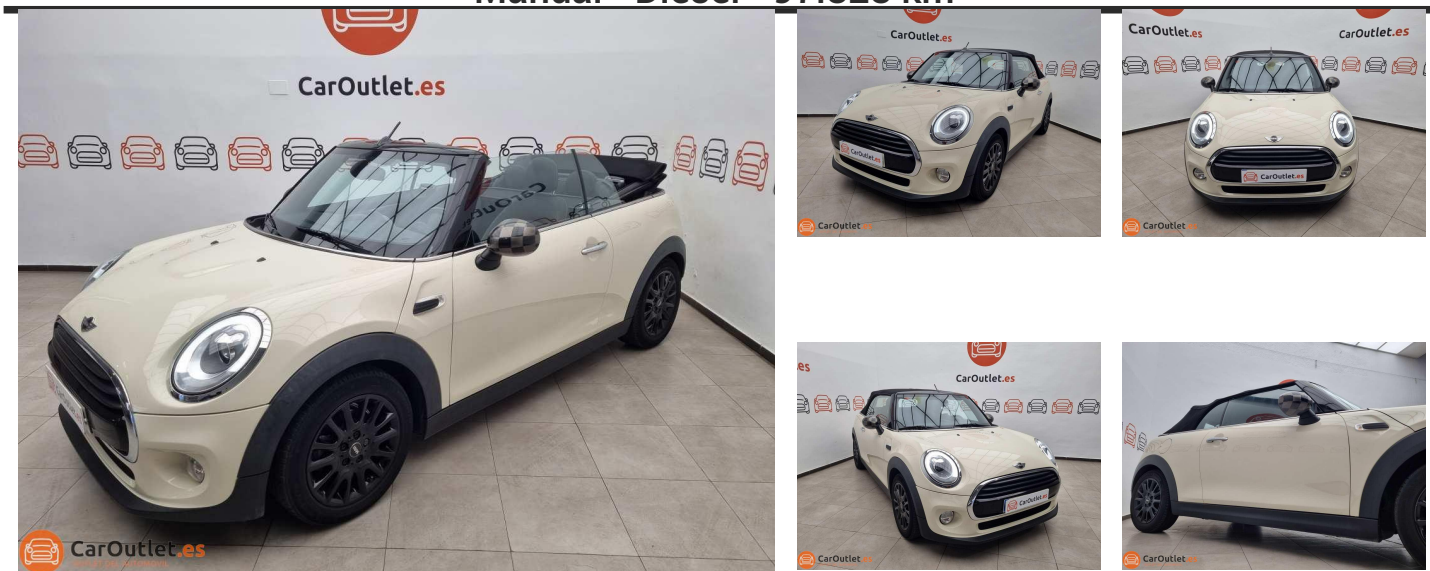

MINI Cooper 2016 - CABRIO

14,995 €

Manual - Diesel - 97.828 km

CARACTERÍSTICAS

- Marca **MINI**
- Año **2016**
- Transmisión **manual**
- Puertas **2**
- Modelo **Cooper**
- (Km) **97828 km**
- Combustible **diesel**
- Color Interior **negro**
- Matrícula **4543JMW**
- Versión **COOPER CABRIO 115HP**
- Carrocería **cabrio**
- Color Exterior **blanco crema**

INTERIOR:

Plazas 4, Sensor parking trasero, Interior tela, Climatizador climatizador, Sintonizador / radio, USB, Sistema Start/Stop, Sensor lluvia, Dirección asistida, Ordenador de a bordo, Volante multifunción, Hill assist, Interfaz MP3, Isofix (asientos para niños), Manos libres, Elevalunas eléctricas, Espejos laterales eléctricos, Control de crucero control de crucero, Cierre centralizado, Bluetooth