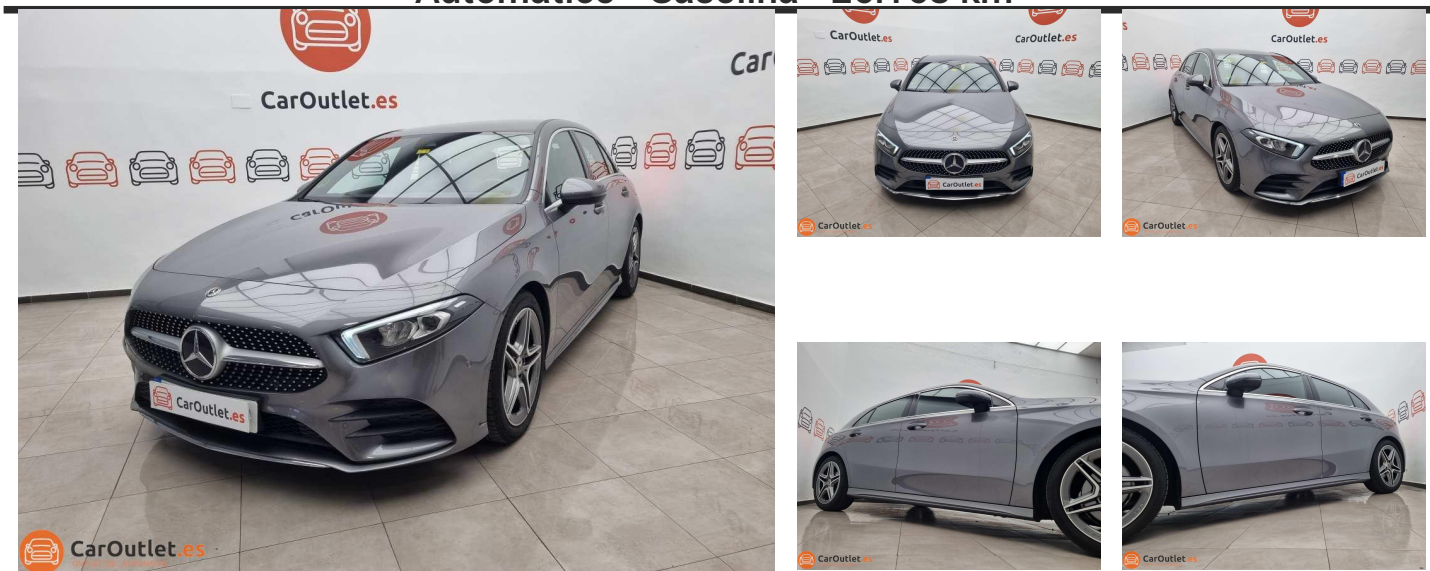

Mercedes A Class 2020 - AUTO

23,995 €

Automático - Gasolina - 26.168 km

CARACTERÍSTICAS

- Marca **Mercedes**
- Año **2020**
- Transmisión **automático**
- Color Interior **negro**
- Modelo **A Class**
- (Km) **26168 km**
- Combustible **gasolina**
- Color Exterior **gris grafito**
- Matrícula **7376LHP**
- Versión **A CLASS 180 AMG PACK 136HP**
- Puertas **5**

INTERIOR:

Plazas 5, Sensor parking delantero y trasero, Interior cuero parcial, Climatizador climatizador, Control de carril, Sintonizador / radio, USB, Sistema Start/Stop, Sensor lluvia, Dirección asistida, Ordenador de a bordo, Sistema de navegación, Cámara de marcha atrás, Volante multifunción, Hill assist, Interfaz MP3, Isofix (asientos para niños), Manos libres, Ejevalunas eléctricas, Espejos laterales eléctricos, Asientos eléctricos, Control de crucero control de crucero, Cierre centralizado, Bluetooth, Mirror Link