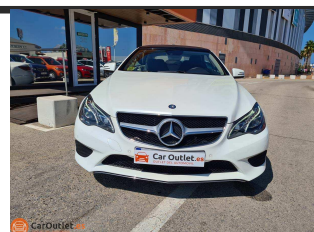

CarOutlet.es
OUTLET DEL AUTOMOVIL

+(34) 670 728 684 - 611 624 719 - CarOutlet.es

Mercedes E Class 2014 - AUTO - CABRIO

27,995 €

Automático - Diesel - 62.117 km

CARACTERÍSTICAS

- Marca **Mercedes**
- Año **2014**
- Versión **E-250 CDI 9G-Tronic 204Hp**
- Carrocería **cabrio**
- Color Exterior **blanco**
- Modelo **E Class**
- (Km) **62117 km**
- Transmisión **automático**
- Puertas **5**
- Matrícula **5458HWV**
- Cilindrada **2.1 L**
- Combustible **diesel**
- Color Interior **marrón**

INTERIOR:

Plazas 4, Sensor parking delantero y trasero, Interior cuero, Climatizador climatizador, USB, Sensor lluvia, Ordenador de a bordo, Sistema de navegación, Volante multifunción, Hill assist, Isofix (asientos para niños), Manos libres, Elevalunas eléctricas, Espejos laterales eléctricos, Asientos eléctricos, Asientos con calefacción, Control de crucero control de crucero, Bluetooth