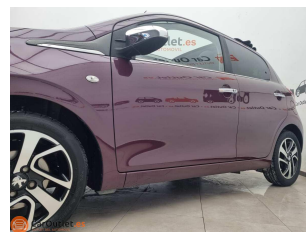

# Peugeot 108 2018 - 10,995 €

Manuel - Essence - 74.386 km

## SPÉCIFICATIONS

- Marque **Peugeot**
- Année **2018**
- Boîte de vitesse **manuel**
- Portes **5**
- Modèle **108**
- (Km) **74386 km**
- Energie **essence**
- Couleur int **noir**
- Matrícula **7539KJZ**
- Version **TOP ALLURE 82HP**
- Carrosserie **hayon**
- Couleur ext **bordeaux**

### EXTÉRIEUR:

Toit panoramique, Jantes en aluminium, Métallique