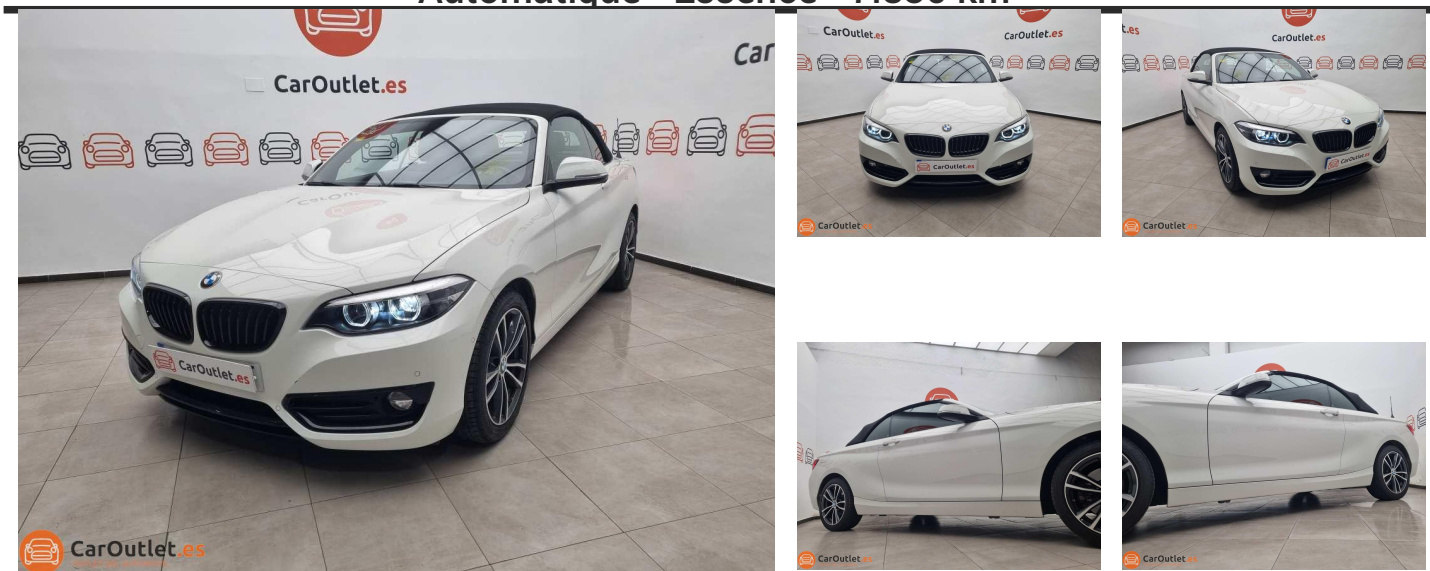

BMW 2 Series 2020 - AUTO - CABRIO

31,995 €

Automatique - Essence - 7.830 km

SPÉCIFICATIONS

- Marque **BMW**
- Année **2020**
- Boîte de vitesse **automatique**
- Portes **5**
- Modèle **2 Series**
- (Km) **7830 km**
- Energie **essence**
- Couleur int **blanche**
- Matrícula **8956LHF**
- Version **220i M PACK 181HP CABRIO**
- Carrosserie **cabriolet**
- Couleur ext **noir**

INTÉRIEUR:

Nombre de places 5, Capteurs de parking avant et arrière, Finition intérieure cuir, Contrôle du clim clim auto, Tuner/radio, USB, Système Start-Stop, Détecteur de pluie, Direction assistée, Ordinateur de bord, Système de navigation, Volant multifonctions, Hill assist, Interface MP3, Isofix (sièges enfant), Kit mains-libres, Vitres électriques, Miroirs électriques, Régulateur de vitesse régulateur de vitesse, Verrouillage centralisé, Bluetooth